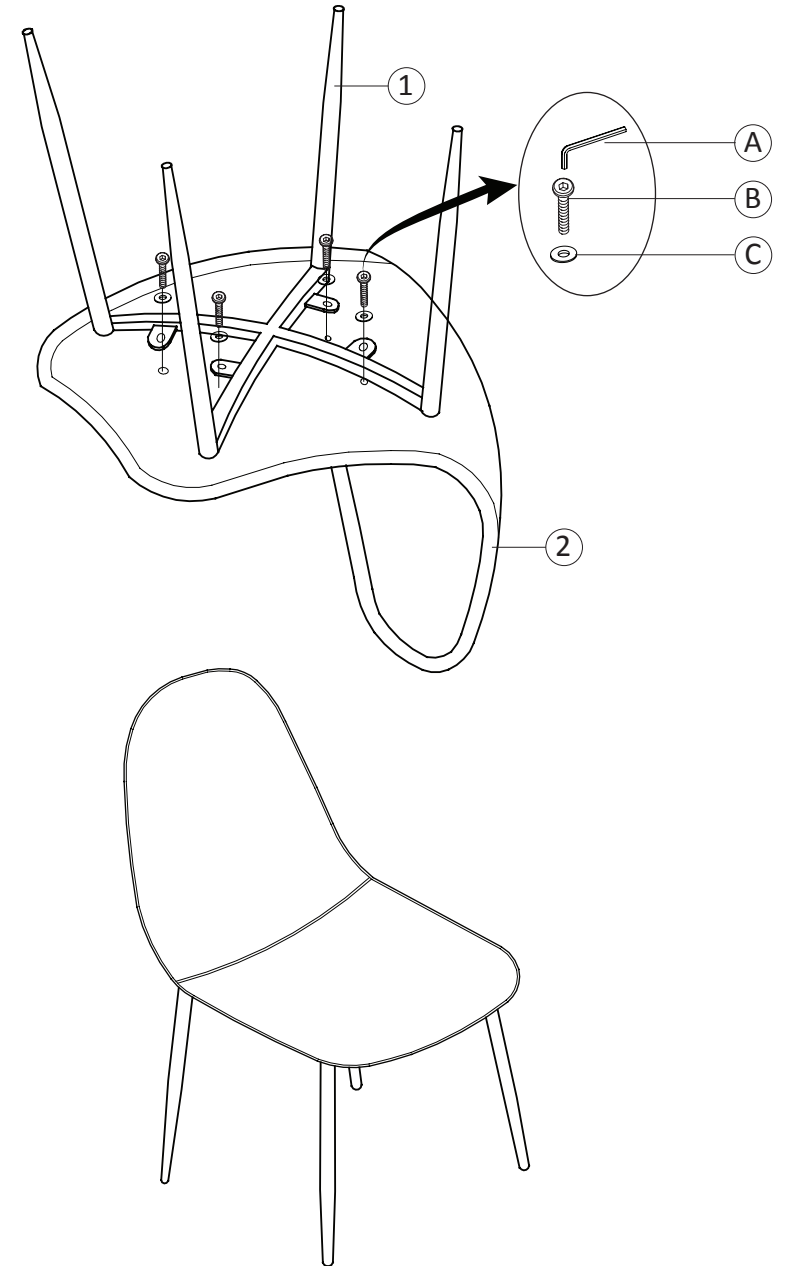

TEIL	NR.	STK.
	1	1
	2	1
	A	1
	B	4
	C	4