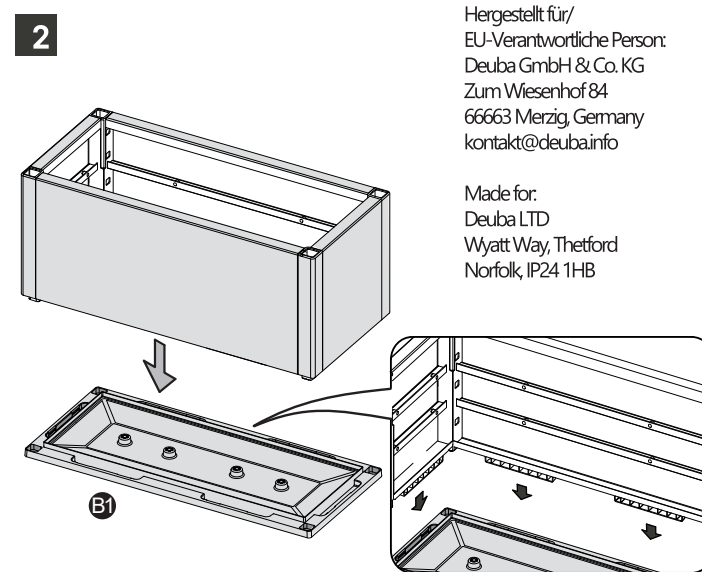

Hergestellt für/
EU-Verantwortliche Person:
Deuba GmbH & Co. KG
Zum Wiesenhof 84
66663 Merzig, Germany
kontakt@deubainfo

Made for:
Deuba LTD
Wyatt Way, Thetford
Norfolk, IP24 1HB