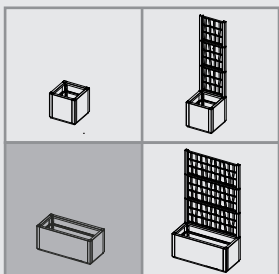

Fioriera ETHICA rettangolare - ETHICA Rectangular flower box - ETHICA Rechteckiger Blumenkasten - ETHICA Jardinière rectangulaire - ETHICA Jardinera rectangular
Donica prostokątna ETHICA - ETHICA rechthoekige bloembak - Rektangulär odlingslåda ETHICA - Suorakulmion muotoinen ETHICA-kukkalaatikko
ETHICA rektangulær blomsterkasse - Rektangulær ETHICA blomsterkasse - Pravokotni cvetlični lonec ETHICA - Pravokutna tegla za cvijeće ETHICA - Floreira retangular ETHICA

Istruzioni di montaggio

Assembling instructions
Aufbauanleitung
Montage mode d'emploi
Instrucciones para el montaje
Instrukcja montażu
Montage-instructies
Monteringsanvisningar
Asennusohjeet
Monteringsinstruksjoner
Monteringsvejledning
Navodila za montažo
Upute za sastavljanje
Instrução de montagem

Facile e Veloce

Easy and quick
Einfach und schnell
Facile et rapide
Fácil y veloz
Łatwy i szybki montaż
Eenvoudig en snel
Enkel och snabb montering
Helppoa ja nopeaa
Enkel og rask
Nem og hurtig
Enostavno in hitro
Lako i brzo
Rápido e fácil