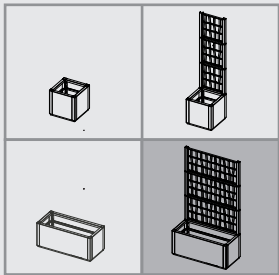

Fioriera ETHICA rettangolare con spalliera - ETHICA Rectangular flower box with trellis - ETHICA Rechteckiger Blumenkasten mit Spalier - ETHICA Jardinière rectangulaire avec treillis
ETHICA Jardinera rectangular con soporte - Donica prostokątna ETHICA z pergolą - ETHICA rechthoekige bloembak met klimrek - Rektangulār odlingšláda ETHICA med spaljé
Suorakulmion muotoinen ETHICA -kukkalaatikko säleiköllä - ETHICA rektangulær blomsterkasse med espalier - Rektangulær ETHICA blomsterkasse med espalier
Pravokotni cvetlični lonec z rešetko ETHICA - Pravokutna tegla za cvijeće s rešetkom ETHICA - Floreira retangular ETHICA com treliça

Istruzioni di montaggio

Assembling instructions
Aufbauanleitung
Montage mode d'emploi
Instrucciones para el montaje
Instrukcja montażu
Montage-instructies
Monteringsanvisningar
Asennusohjeet
Monteringsinstruksjoner
Monteringsvejledning
Navodila za montažo
Upute za sastavljanje
Instrução de montagem