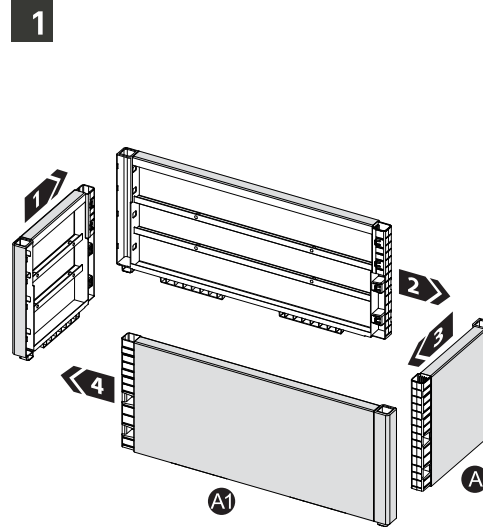

Facile e Veloce

Easy and quick
Einfach und schnell
Facile et rapide
Fácil y veloz
Łatwy i szybki montaż
Eenvoudig en snel
Enkel och snabb montering
Helppoa ja nopeaa
Enkel og rask
Nem og hurtig
Enostavno in hitro
Lako i brzo
Rápido e fácil

Hergestellt für/
EU-Verantwortliche Person:
Deuba GmbH & Co. KG
Zum Wiesenhof 84
66663 Merzig, Germany
kontakt@deubainfo

Made for:
Deuba LTD
Wyatt Way, Thetford
Norfolk, IP24 1HB