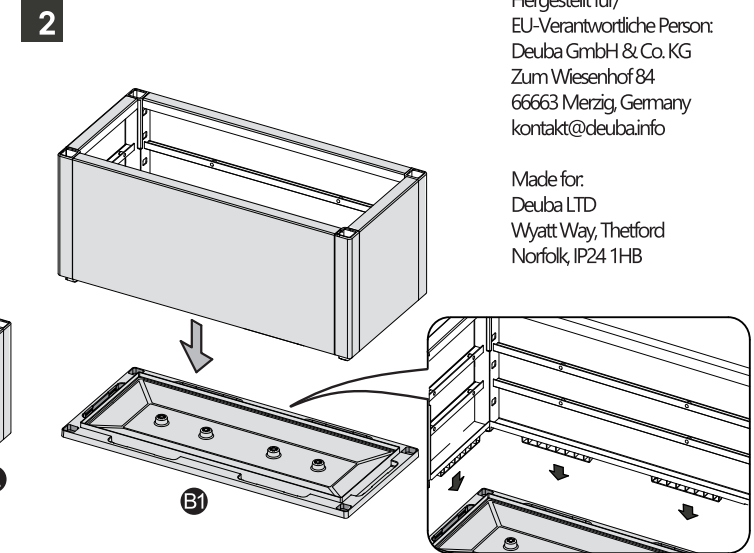

Facile e Veloce

Easy and quick
Einfach und schnell
Facile et rapide
Fácil y veloz
Łatwy i szybki montaż
Eenvoudig en snel
Enkel och snabb montering
Helppoa ja nopeaa
Enkel og rask
Nem og hurtig
Enostavno in hitro
Lako i brzo
Rápido e fácil

Hergestellt für/
EU-Verantwortliche Person:
Deuba GmbH & Co. KG
Zum Wiesenhof 84
66663 Merzig, Germany
kontakt@deubainfo

Made for:
Deuba LTD
Wyatt Way, Thetford
Norfolk, IP24 1HB