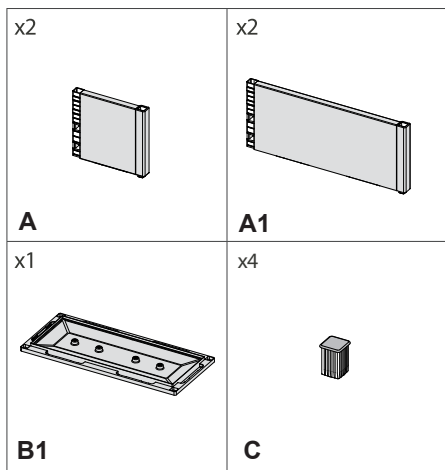

Hergestellt für/
EU-Verantwortliche Person:
Deuba GmbH & Co. KG
Zum Wiesenhof 84
66663 Merzig, Germany
kontakt@deubainfo

Made for:
Deuba LTD
Wyatt Way, Thetford
Norfolk, IP24 1HB