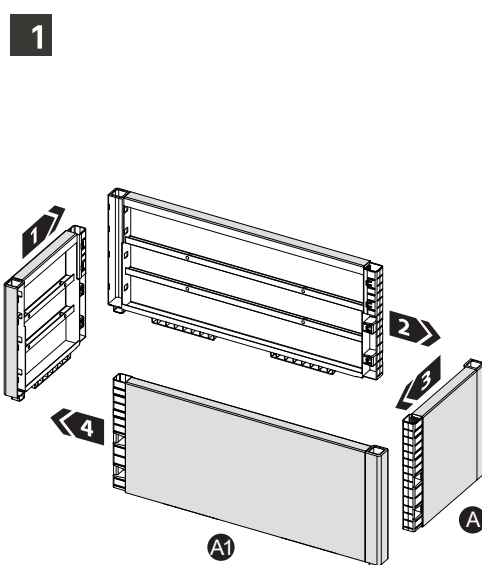

Hergestellt für/
EU-Verantwortliche Person:
Deuba GmbH & Co. KG
Zum Wiesenhof 84
66663 Merzig, Germany
kontakt@deubainfo

Made for:
Deuba LTD
Wyatt Way, Thetford
Norfolk, IP24 1HB