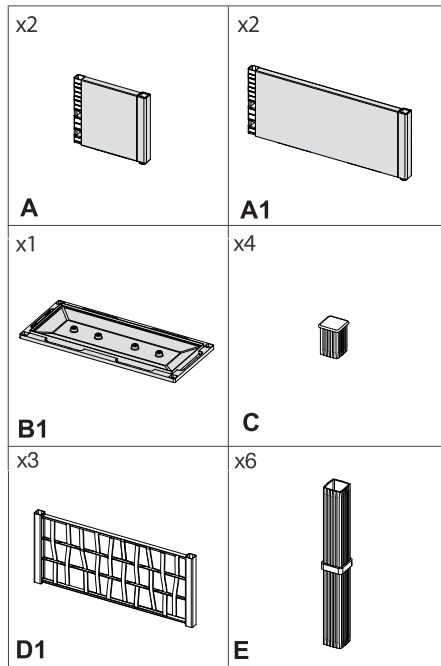

Facile e Veloce

Easy and quick
Einfach und schnell
Facile et rapide
Fácil y veloz
Łatwy i szybki montaż
Eenvoudig en snel
Enkel och snabb montering
Helppoa ja nopeaa
Enkel og rask
Nem og hurtig
Enostavno in hitro
Lako i brzo
Rápido e fácil

Hergestellt für/
EU-Verantwortliche Person:
Deuba GmbH & Co. KG
Zum Wiesenhof 84
66663 Merzig, Germany
kontakt@deubainfo

Made for:
Deuba LTD
Wyatt Way, Thetford
Norfolk, IP24 1HB